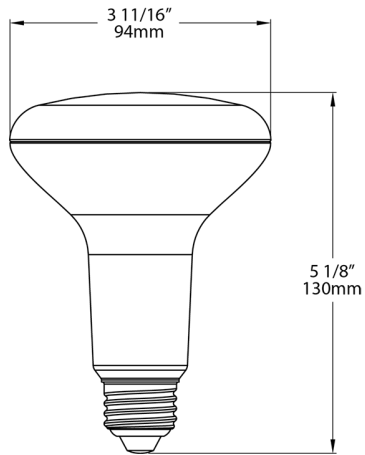

### Optical

**Beam Angle:**

120°

### Shipping Information

**Case Dimensions:**

11.97 x 7.99 x 6.5

**Pallet Quantity of Pieces:**

600

**Pallet Dimensions:**

47.87 x 39.96 x 38.98

### Construction

**MOL:**

5.12"

**MOD:**

3.7"

## Dimensions