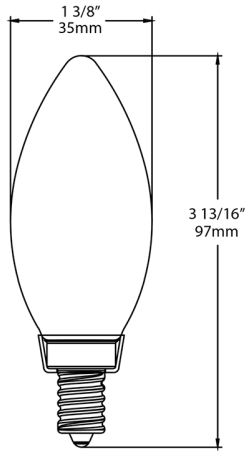

2 years

**Optical**

**Beam Angle:**

360°

**Shipping Information**

**Case Dimensions:**

6.5 x 4.92 x 4.72

**Pallet Quantity of Pieces:**

5088

**Pallet Dimensions:**

38.43 x 46.3 x 39.37

**Construction**

**MOL:**

3.82"

**MOD:**

1.38"

## Dimensions